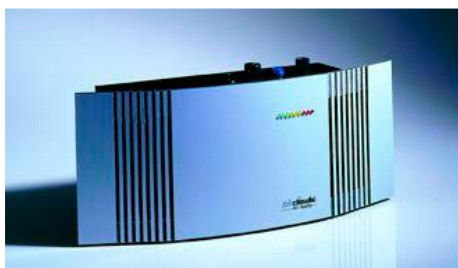

airdeco Standgerät

Geeignete Plätze für das mobile Standgerät finden sich fast überall. Die feine Optik erlaubt es, es geschickt in Wohnlandschaften einzufügen. In Regalwänden, Raumteilern, auf Sideboards – im privaten wie geschäftlichen Umfeld, in Hotels oder Restaurants.

- sensorgesteuert
- integrierter Intensitätsregler
- für Büros und Arbeitsräume
- geräuscharmer Ventilator
- Maße ca. 370 x 200 x 152 mm
- für bis zu 38 m² (bei angenommener Raumhöhe von 2,7 m und Standardbelastung)